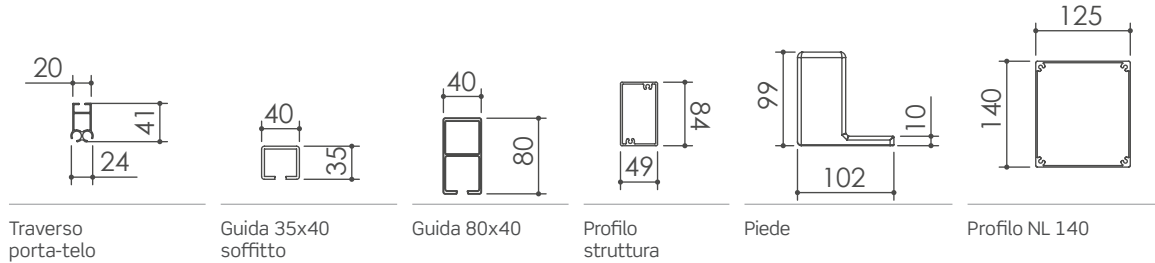

Sezioni

SEZIONE LATERALE CON PROFILO 80/40

SEZIONE FRONTALE

SEZIONE LATERALE VERSIONE PATIO CON PROFILO 35/40

SEZIONE FRONTALE

Componenti

LISTINO (prezzi indicati in €)

Parete

Sporgenza	Larghezza					Guide Aggiuntive
	200	300	400	500	600	
135	1.449	1.593	1.739	2.341	2.483	136
180	1.567	1.726	1.883	2.544	2.703	164
225	1.743	1.943	2.140	2.885	3.083	190
270	1.862	2.074	2.285	3.088	3.298	220
315	2.038	2.289	2.541	3.429	3.682	246
360	2.157	2.421	2.687	3.633	3.898	271
405	2.405	2.711	3.018	4.086	4.392	322
450	2.450	2.769	3.089	4.177	4.497	327

L Larghezza telo

S Sporgenza (lunghezza guida escluso capitelli)

2 guide / 2 piantoni

3 guide / 3 piantoni

Isola

Sporgenza	Larghezza					Guide Aggiuntive
	200	300	400	500	600	
135	1.863	2.042	2.223	3.048	3.225	136
180	1.981	2.175	2.367	3.252	3.446	164
225	2.157	2.392	2.624	3.592	3.825	190
270	2.276	2.523	2.769	3.796	4.041	220
315	2.452	2.738	3.025	4.137	4.425	246
360	2.571	2.870	3.171	4.341	4.640	271
405	2.819	3.160	3.502	4.793	5.134	322
450	2.864	3.218	3.573	4.884	5.239	327