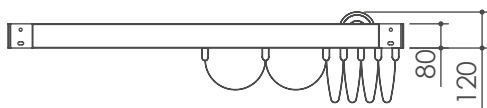

L Larghezza telo

S Sporgenza (lunghezza guida escluso capitelli)

2 guide / 4 piantoni

3 guide / 6 piantoni

Patio

Versione attacco a soffitto

Sporgenza	Larghezza					Guide Aggiuntive
	200	300	400	500	600	
135	731	840	951	1.176	1.283	136
180	814	938	1.060	1.327	1.451	164
225	955	1.120	1.282	1.615	1.778	190
270	1.039	1.216	1.392	1.766	1.941	220
315	1.180	1.396	1.613	2.055	2.273	246
360	1.264	1.493	1.724	2.206	2.436	271
405	1.442	1.713	1.985	2.554	2.825	322
450	1.487	1.771	2.056	2.645	2.930	327

L Larghezza telo S Sporgenza

A Attacco a soffitto: min 2,5 cm - max 50 cm

Attacco parete-parete: min 4,5 cm - max 50 cm

2 guide

3 guide

Versione attacco parete-parete

SEZIONE LATERALE

SEZIONE FRONTALE

LISTINO (prezzi indicati in €)

Struttura NL 140

Sporgenza	Larghezza					Guide Aggiuntive
	200	300	400	500	600	
150	3.785	4.118	4.454	4.904	5.239	164
200	3.979	4.329	4.679	5.169	5.516	190
250	4.345	4.736	5.126	5.683	6.071	220
300	4.429	4.832	5.235	5.836	6.236	246
350	4.797	5.239	5.682	6.349	6.793	271
400	5.060	5.555	6.054	6.848	7.345	322
450	5.328	5.841	6.350	7.166	7.675	327