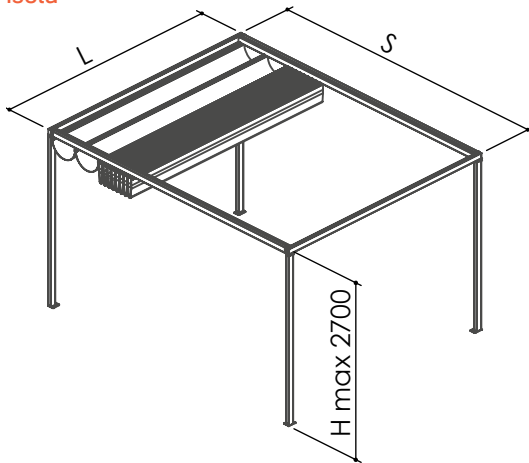

Sezioni

SEZIONE LATERALE CON PROFILO 80/40

SEZIONE FRONTALE

SEZIONE LATERALE VERSIONE PATIO CON PROFILO 35/40

SEZIONE FRONTALE

Componenti

LISTINO (prezzi indicati in €)

Parete

Sporgenza	Larghezza					Guide Aggiuntive
	200	300	400	500	600	
135	1.449	1.593	1.739	2.341	2.483	136
180	1.567	1.726	1.883	2.544	2.703	164
225	1.743	1.943	2.140	2.885	3.083	190
270	1.862	2.074	2.285	3.088	3.298	220
315	2.038	2.289	2.541	3.429	3.682	246
360	2.157	2.421	2.687	3.633	3.898	271
405	2.405	2.711	3.018	4.086	4.392	322
450	2.450	2.769	3.089	4.177	4.497	327

L Larghezza telo

S Sporgenza (lunghezza guida escluso capitelli)

2 guide / 2 piantoni

3 guide / 3 piantoni

Isola

Sporgenza	Larghezza					Guide Aggiuntive
	200	300	400	500	600	
135	1.863	2.042	2.223	3.048	3.225	136
180	1.981	2.175	2.367	3.252	3.446	164
225	2.157	2.392	2.624	3.592	3.825	190
270	2.276	2.523	2.769	3.796	4.041	220
315	2.452	2.738	3.025	4.137	4.425	246
360	2.571	2.870	3.171	4.341	4.640	271
405	2.819	3.160	3.502	4.793	5.134	322
450	2.864	3.218	3.573	4.884	5.239	327