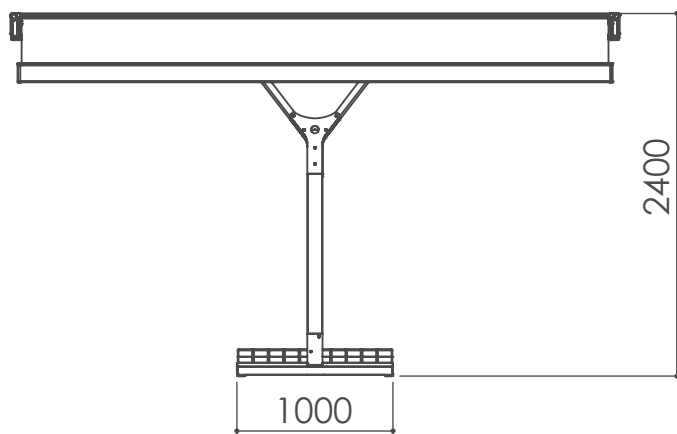

Sezioni

VISTA LATERALE

VISTA FRONTALE

VISTA DALL'ALTO

LISTINO (prezzi indicati in €)

Soubrette 3,00x2,50 m € 4.718

L: 3,00 m S: 2,50 m

Soubrette 4,00x2,50 m € 5.004