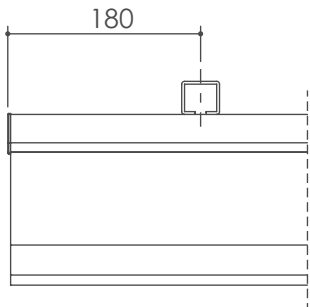

Sezioni

SEZIONE LATERALE CON PROFILO 80/40

SEZIONE FRONTALE

SEZIONE LATERALE VERSIONE PATIO CON PROFILO 35/40

SEZIONE FRONTALE

Componenti

LISTINO (prezzi indicati in €)

Parete

Sporgenza	Larghezza					Guide Aggiuntive
	200	300	400	500	600	
135	1.449	1.593	1.739	2.341	2.483	136
180	1.567	1.726	1.883	2.544	2.703	164
225	1.743	1.943	2.140	2.885	3.083	190
270	1.862	2.074	2.285	3.088	3.298	220
315	2.038	2.289	2.541	3.429	3.682	246
360	2.157	2.421	2.687	3.633	3.898	271
405	2.405	2.711	3.018	4.086	4.392	322
450	2.450	2.769	3.089	4.177	4.497	327

L Larghezza telo

S Sporgenza (lunghezza guida escluso capitelli)

2 guide / 2 piantoni

3 guide / 3 piantoni

Isola

Sporgenza	Larghezza					Guide Aggiuntive
	200	300	400	500	600	
135	1.863	2.042	2.223	3.048	3.225	136
180	1.981	2.175	2.367	3.252	3.446	164
225	2.157	2.392	2.624	3.592	3.825	190
270	2.276	2.523	2.769	3.796	4.041	220
315	2.452	2.738	3.025	4.137	4.425	246
360	2.571	2.870	3.171	4.341	4.640	271
405	2.819	3.160	3.502	4.793	5.134	322
450	2.864	3.218	3.573	4.884	5.239	327