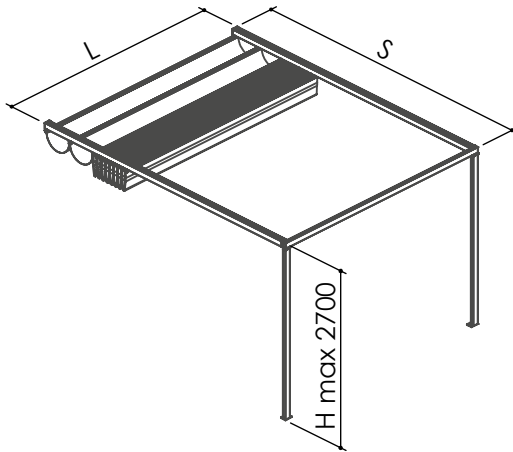

Sezioni

SEZIONE LATERALE CON PROFILO 80/40

SEZIONE FRONTALE

SEZIONE LATERALE VERSIONE PATIO CON PROFILO 35/40

SEZIONE FRONTALE

Componenti

LISTINO (prezzi indicati in €)

Parete

Sporgenza	Larghezza					Guide Aggiuntive
	200	300	400	500	600	
135	1.449	1.593	1.739	2.341	2.483	136
180	1.567	1.726	1.883	2.544	2.703	164
225	1.743	1.943	2.140	2.885	3.083	190
270	1.862	2.074	2.285	3.088	3.298	220
315	2.038	2.289	2.541	3.429	3.682	246
360	2.157	2.421	2.687	3.633	3.898	271
405	2.405	2.711	3.018	4.086	4.392	322
450	2.450	2.769	3.089	4.177	4.497	327

L Larghezza telo

S Sporgenza (lunghezza guida escluso capitelli)

2 guide / 2 piantoni

3 guide / 3 piantoni

Isola

Sporgenza	Larghezza					Guide Aggiuntive
	200	300	400	500	600	
135	1.863	2.042	2.223	3.048	3.225	136
180	1.981	2.175	2.367	3.252	3.446	164
225	2.157	2.392	2.624	3.592	3.825	190
270	2.276	2.523	2.769	3.796	4.041	220
315	2.452	2.738	3.025	4.137	4.425	246
360	2.571	2.870	3.171	4.341	4.640	271
405	2.819	3.160	3.502	4.793	5.134	322
450	2.864	3.218	3.573	4.884	5.239	327