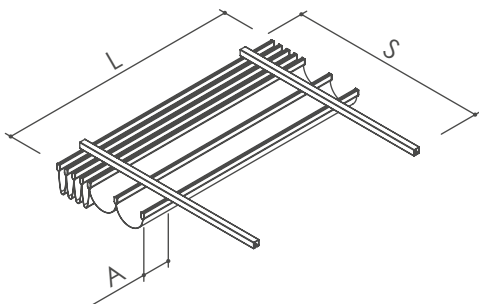

L Larghezza telo

S Sporgenza (lunghezza guida escluso capitelli)

2 guide / 2 piantoni

3 guide / 3 piantoni

Isola

Sporgenza	Larghezza					Guide Aggiuntive
	200	300	400	500	600	
135	1.863	2.042	2.223	3.048	3.225	136
180	1.981	2.175	2.367	3.252	3.446	164
225	2.157	2.392	2.624	3.592	3.825	190
270	2.276	2.523	2.769	3.796	4.041	220
315	2.452	2.738	3.025	4.137	4.425	246
360	2.571	2.870	3.171	4.341	4.640	271
405	2.819	3.160	3.502	4.793	5.134	322
450	2.864	3.218	3.573	4.884	5.239	327

L Larghezza telo

S Sporgenza (lunghezza guida escluso capitelli)

2 guide / 4 piantoni

3 guide / 6 piantoni

Patio

Versione attacco a soffitto

Sporgenza	Larghezza					Guide Aggiuntive
	200	300	400	500	600	
135	731	840	951	1.176	1.283	136
180	814	938	1.060	1.327	1.451	164
225	955	1.120	1.282	1.615	1.778	190
270	1.039	1.216	1.392	1.766	1.941	220
315	1.180	1.396	1.613	2.055	2.273	246
360	1.264	1.493	1.724	2.206	2.436	271
405	1.442	1.713	1.985	2.554	2.825	322
450	1.487	1.771	2.056	2.645	2.930	327

L Larghezza telo S Sporgenza

A Attacco a soffitto: min 2,5 cm - max 50 cm

Attacco parete-parete: min 4,5 cm - max 50 cm

2 guide

3 guide

Versione attacco parete-parete

SEZIONE LATERALE

SEZIONE FRONTALE