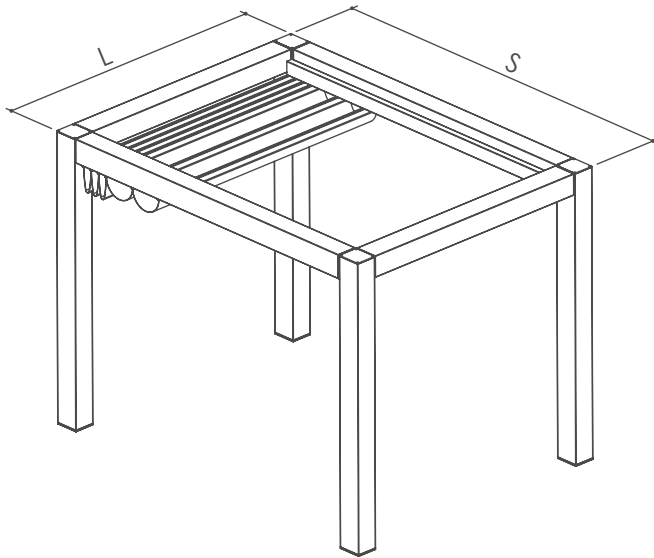

LISTINO (prezzi indicati in €)

Struttura NL 140

Sporgenza	Larghezza					Guide Aggiuntive
	200	300	400	500	600	
150	3.785	4.118	4.454	4.904	5.239	164
200	3.979	4.329	4.679	5.169	5.516	190
250	4.345	4.736	5.126	5.683	6.071	220
300	4.429	4.832	5.235	5.836	6.236	246
350	4.797	5.239	5.682	6.349	6.793	271
400	5.060	5.555	6.054	6.848	7.345	322
450	5.328	5.841	6.350	7.166	7.675	327

L Larghezza telo

S Sporgenza (lunghezza guida escluso capitelli)

2 guide / 4 piantoni

3 guide / 4 piantoni

Optionals

Tettuccio di protezione per sporgenze fino a 400 cm (sp=403 mm)	83 €/mt
Tettuccio di protezione per sporgenze oltre a 400 cm (sp=603 mm)	101 €/mt
Teli in PVC o acrilico impermeabile con teli trapezoidali	+ 22 %
Tessuto Soltis	+ 25 %

SOMFY

Kit motore tubolare meccanico	857
Kit motore tubolare elettronico	1.057

Telecomandi

SOMFY	Situo 1 RTS	60
	Situo 5 RTS	96

ATTENZIONE: La motorizzazione non è prevista per il modello Nuvola Patio versione a soffitto.