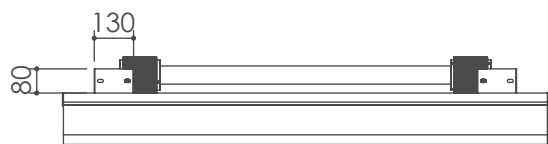

L Larghezza telo

S Sporgenza (lunghezza guida escluso capitelli)

2 guide / 4 piantoni

3 guide / 6 piantoni

Patio

Versione attacco a soffitto

Sporgenza	Larghezza					Guide Aggiuntive
	200	300	400	500	600	
135	731	840	951	1.176	1.283	136
180	814	938	1.060	1.327	1.451	164
225	955	1.120	1.282	1.615	1.778	190
270	1.039	1.216	1.392	1.766	1.941	220
315	1.180	1.396	1.613	2.055	2.273	246
360	1.264	1.493	1.724	2.206	2.436	271
405	1.442	1.713	1.985	2.554	2.825	322
450	1.487	1.771	2.056	2.645	2.930	327

L Larghezza telo S Sporgenza

A Attacco a soffitto: min 2,5 cm - max 50 cm

Attacco parete-parete: min 4,5 cm - max 50 cm

2 guide

3 guide

Versione attacco parete-parete

SEZIONE LATERALE

SEZIONE FRONTALE

LISTINO (prezzi indicati in €)

Struttura NL 140

Sporgenza	Larghezza					Guide Aggiuntive
	200	300	400	500	600	
150	3.785	4.118	4.454	4.904	5.239	164
200	3.979	4.329	4.679	5.169	5.516	190
250	4.345	4.736	5.126	5.683	6.071	220
300	4.429	4.832	5.235	5.836	6.236	246
350	4.797	5.239	5.682	6.349	6.793	271
400	5.060	5.555	6.054	6.848	7.345	322
450	5.328	5.841	6.350	7.166	7.675	327