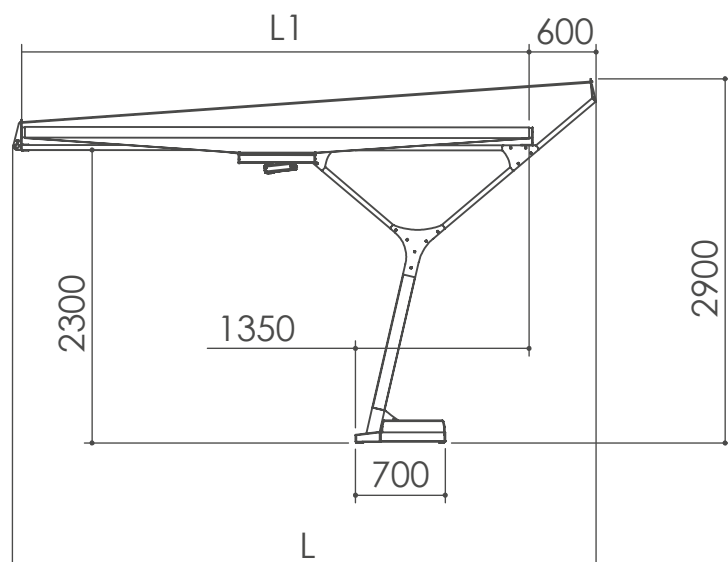

Sezioni

VISTA LATERALE

VISTA FRONTALE

VISTA DALL'ALTO

LISTINO (prezzi indicati in €)

Stealth 4,00x4,00m € 4.647

L: 4,00 m L1: 3,40 m S: 4,00 m

Stealth 4,60x4,00m € 4.790