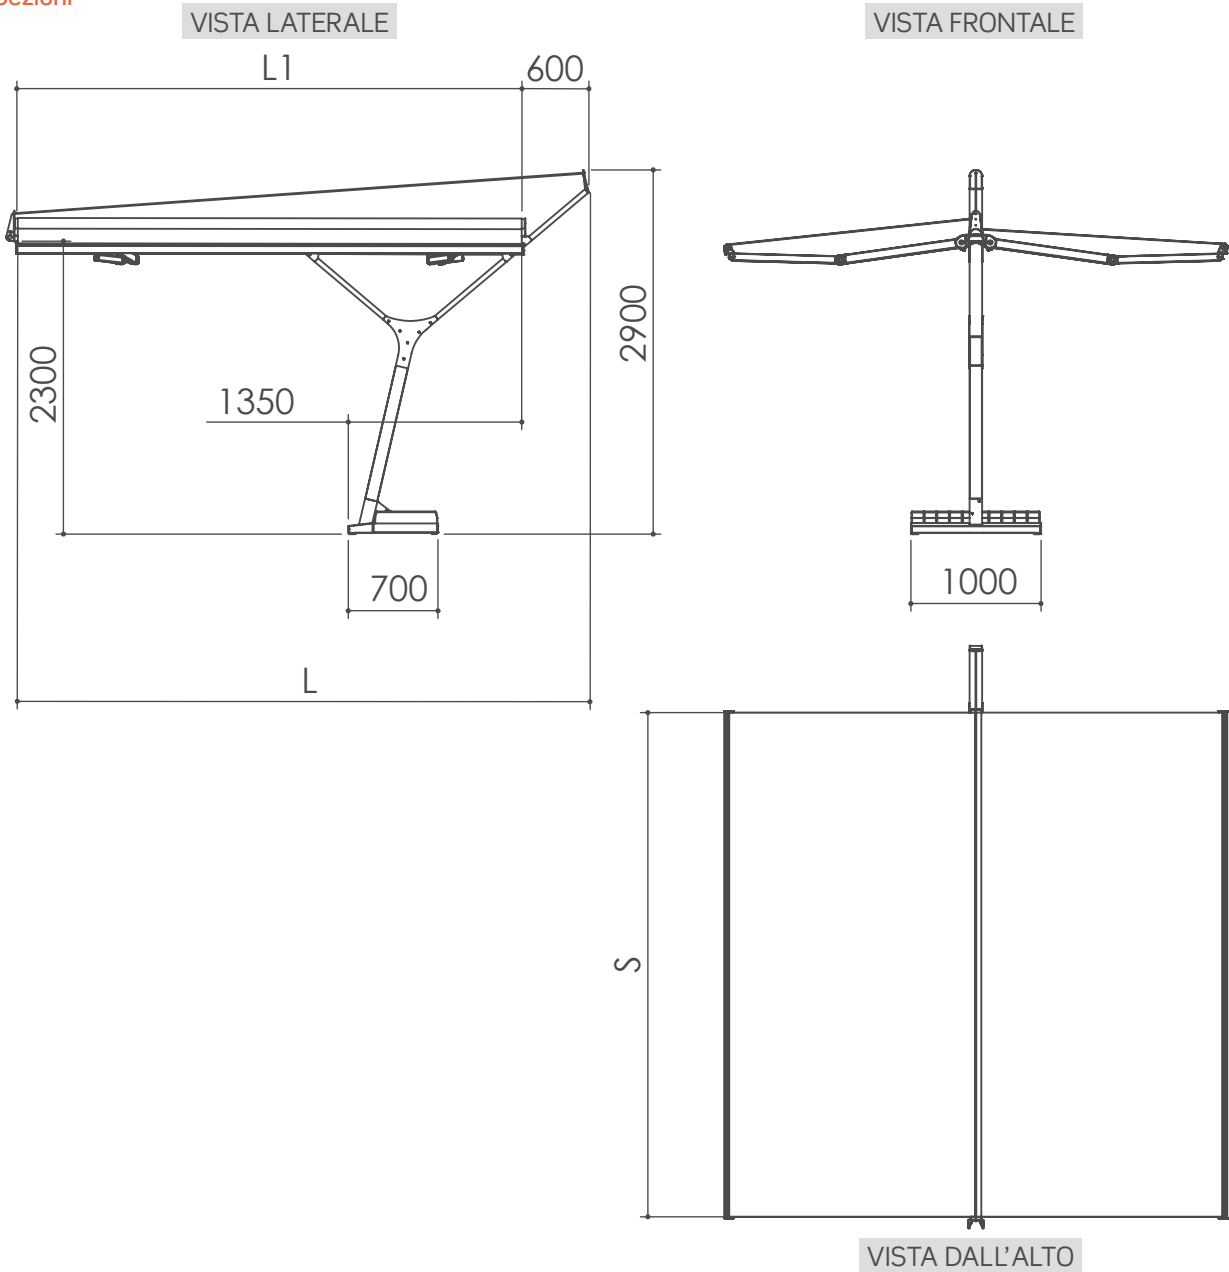

Sezioni

**LISTINO** (prezzi indicati in €)

B-Square 4,00x4,00m € 5.434

L: 4,00 m L1: 3,40 m S: 4,00 m

B-Square 4,60x4,00m € 5.647

L: 4,60 m L1: 4,00 m S: 4,00 m

Optionals

Zavorre (set di 10 pz da 18 kg/pz) 268 €