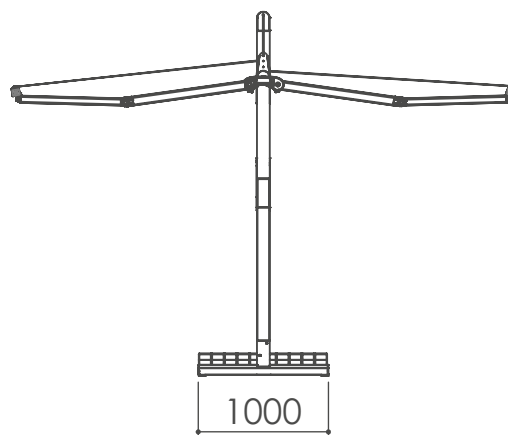

Sezioni

VISTA LATERALE

VISTA FRONTALE

VISTA DALL'ALTO

LISTINO (prezzi indicati in €)

Stealth 4,00x4,00m € 4.647

L: 4,00 m L1: 3,40 m S: 4,00 m

Stealth 4,60x4,00m € 4.790