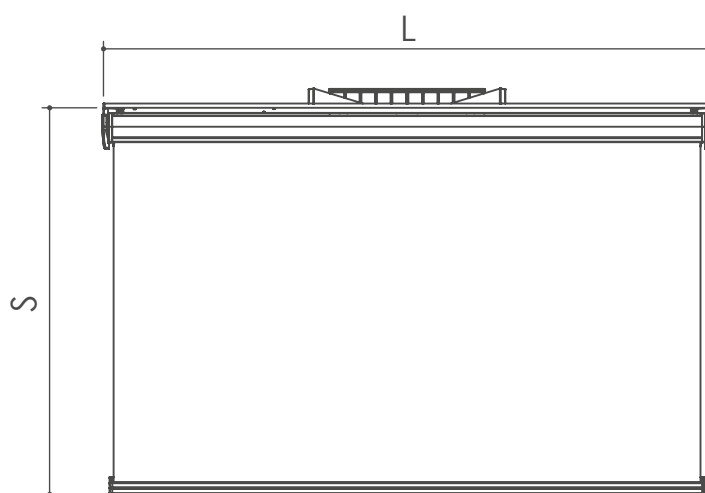

Sezioni

VISTA LATERALE

VISTA FRONTALE

VISTA DALL'ALTO

LISTINO (prezzi indicati in €)

Soubrette 3,00x2,50 m € 4.718

L: 3,00 m S: 2,50 m

Soubrette 4,00x2,50 m € 5.004