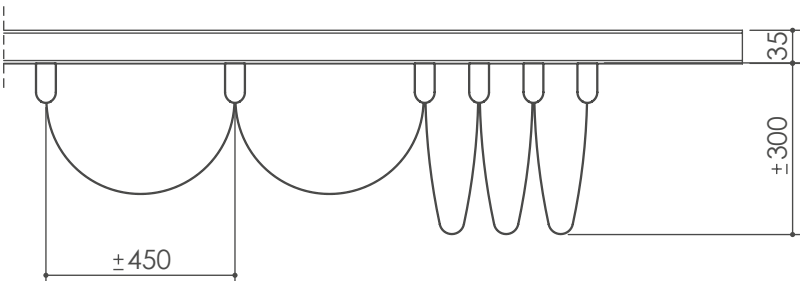

Sezioni

SEZIONE LATERALE CON PROFILO 80/40

SEZIONE FRONTALE

SEZIONE LATERALE VERSIONE PATIO CON PROFILO 35/40

SEZIONE FRONTALE

Componenti

LISTINO (prezzi indicati in €)

Parete

Sporgenza	Larghezza					Guide Aggiuntive
	200	300	400	500	600	
135	1.449	1.593	1.739	2.341	2.483	136
180	1.567	1.726	1.883	2.544	2.703	164
225	1.743	1.943	2.140	2.885	3.083	190
270	1.862	2.074	2.285	3.088	3.298	220
315	2.038	2.289	2.541	3.429	3.682	246
360	2.157	2.421	2.687	3.633	3.898	271
405	2.405	2.711	3.018	4.086	4.392	322
450	2.450	2.769	3.089	4.177	4.497	327

L Larghezza telo

S Sporgenza (lunghezza guida escluso capitelli)

2 guide / 2 piantoni

3 guide / 3 piantoni

Isola

Sporgenza	Larghezza					Guide Aggiuntive
	200	300	400	500	600	
135	1.863	2.042	2.223	3.048	3.225	136
180	1.981	2.175	2.367	3.252	3.446	164
225	2.157	2.392	2.624	3.592	3.825	190
270	2.276	2.523	2.769	3.796	4.041	220
315	2.452	2.738	3.025	4.137	4.425	246
360	2.571	2.870	3.171	4.341	4.640	271
405	2.819	3.160	3.502	4.793	5.134	322
450	2.864	3.218	3.573	4.884	5.239	327