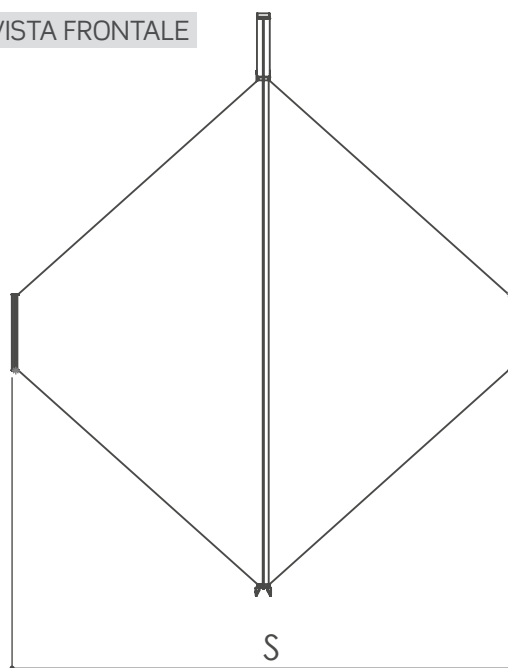

Sezioni

VISTA LATERALE

VISTA FRONTALE

VISTA DALL'ALTO

LISTINO (prezzi indicati in €)

Stealth 4,00x4,00m € 4.647

L: 4,00 m L1: 3,40 m S: 4,00 m

Stealth 4,60x4,00m € 4.790