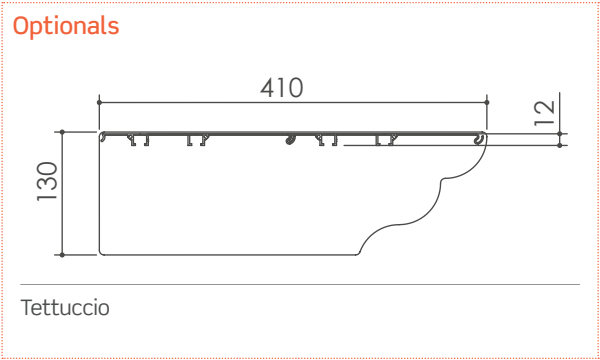

Sezioni

SEZIONE LATERALE CON PROFILO 80/40

SEZIONE FRONTALE

SEZIONE LATERALE VERSIONE PATIO CON PROFILO 35/40

SEZIONE FRONTALE

Componenti

LISTINO (prezzi indicati in €)

Parete

Sporgenza	Larghezza					Guide Aggiuntive
	200	300	400	500	600	
135	1.449	1.593	1.739	2.341	2.483	136
180	1.567	1.726	1.883	2.544	2.703	164
225	1.743	1.943	2.140	2.885	3.083	190
270	1.862	2.074	2.285	3.088	3.298	220
315	2.038	2.289	2.541	3.429	3.682	246
360	2.157	2.421	2.687	3.633	3.898	271
405	2.405	2.711	3.018	4.086	4.392	322
450	2.450	2.769	3.089	4.177	4.497	327

L Larghezza telo

S Sporgenza (lunghezza guida escluso capitelli)

2 guide / 2 piantoni

3 guide / 3 piantoni

Isola

Sporgenza	Larghezza					Guide Aggiuntive
	200	300	400	500	600	
135	1.863	2.042	2.223	3.048	3.225	136
180	1.981	2.175	2.367	3.252	3.446	164
225	2.157	2.392	2.624	3.592	3.825	190
270	2.276	2.523	2.769	3.796	4.041	220
315	2.452	2.738	3.025	4.137	4.425	246
360	2.571	2.870	3.171	4.341	4.640	271
405	2.819	3.160	3.502	4.793	5.134	322
450	2.864	3.218	3.573	4.884	5.239	327