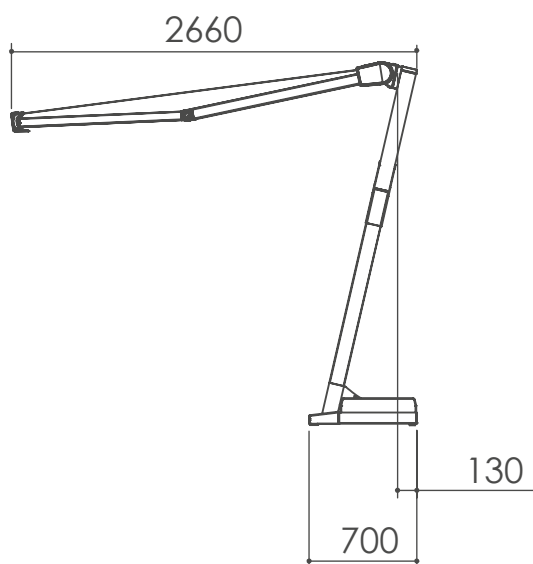

Sezioni

VISTA LATERALE

VISTA FRONTALE

VISTA DALL'ALTO

LISTINO (prezzi indicati in €)

Soubrette 3,00x2,50 m € 4.718

L: 3,00 m S: 2,50 m

Soubrette 4,00x2,50 m € 5.004