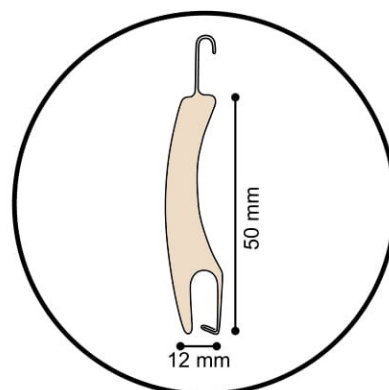

1. BRIGHT LINE

ZANZARTAP[®]

LA TAPPARELLA CON ZANZARIERA INTEGRATA

MADE IN ITALY

LA TAPPARELLA CON ZANZARIERA INTEGRATA

DIAMETRO DI AVVOLGIMENTO TAPPARELLA

Altezza	> Diametro
1000	>145
1200	>155
1300	>155
1400	>160
1500	>170
1600	>170
1700	>175
1800	>180
1900	>190
2000	>190
2200	>200
2400	>205
2600	>210
2800	>220
3000	>230
3300	>240

La caratteristica fondamentale di questo profilo consiste nella presenza della microforatura su tutta la superficie del gancio. Tale particolarità permette, ad avvolgibile abbassato, oltre alla funzione oscurante, un'efficace prestazione come zanzariera e un'ottima visuale verso l'esterno, contemporaneamente al mantenimento della privacy.

ZANZARTAP® è realizzata con un gancio più alto e resistente rispetto alla tapparella tradizionale, e, allo stesso tempo, interamente microforato. Ciò consente un maggiore ricircolo dell'aria, la possibilità di oscuramento graduale e, non per ultimo, una barriera contro gli insetti indesiderati.

CARATTERISTICHE TECNICHE

Dimensione profilo	12x50 mm
Peso per mq	c.ca 5,00 kg/mq
	c.ca 6,00 kg/mq (HD)
Spessore Alluminio	0,50 mm
Barre per 1 m di H	20
Larghezza massima consigliata	4,20 mt lin.

H= MISURE LUCE
Ø= DIAMETRO DI AVVOLGIMENTO
SU RULLO