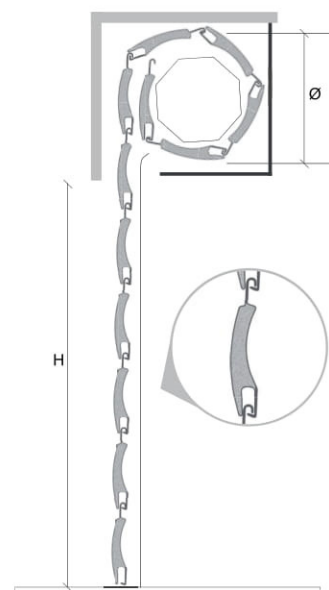

1. BRIGHT LINE

ZANZARTAP[®]

LA TAPPARELLA CON ZANZARIERA INTEGRATA

MADE IN ITALY

LA TAPPARELLA CON ZANZARIERA INTEGRATA

DIAMETRO DI AVVOLGIMENTO TAPPARELLA

Altezza	> Diametro
1000	>145
1200	>155
1300	>155
1400	>160
1500	>170
1600	>170
1700	>175
1800	>180
1900	>190
2000	>190
2200	>200
2400	>205
2600	>210
2800	>220
3000	>230
3300	>240

La caratteristica fondamentale di questo profilo consiste nella presenza della microforatura su tutta la superficie del gancio. Tale particolarità permette, ad avvolgibile abbassato, oltre alla funzione oscurante, un'efficace prestazione come zanzariera e un'ottima visuale verso l'esterno, contemporaneamente al mantenimento della privacy.

ZANZARTAP® è realizzata con un gancio più alto e resistente rispetto alla tapparella tradizionale, e, allo stesso tempo, interamente microforato. Ciò consente un maggiore ricircolo dell'aria, la possibilità di oscuramento graduale e, non per ultimo, una barriera contro gli insetti indesiderati.

CARATTERISTICHE TECNICHE

Dimensione profilo	12x50 mm
Peso per mq	c.ca 5,00 kg/mq
	c.ca 6,00 kg/mq (HD)
Spessore Alluminio	0,50 mm
Barre per 1 m di H	20
Larghezza massima consigliata	4,20 mt lin.

H= MISURE LUCE
Ø= DIAMETRO DI AVVOLGIMENTO
SU RULLO