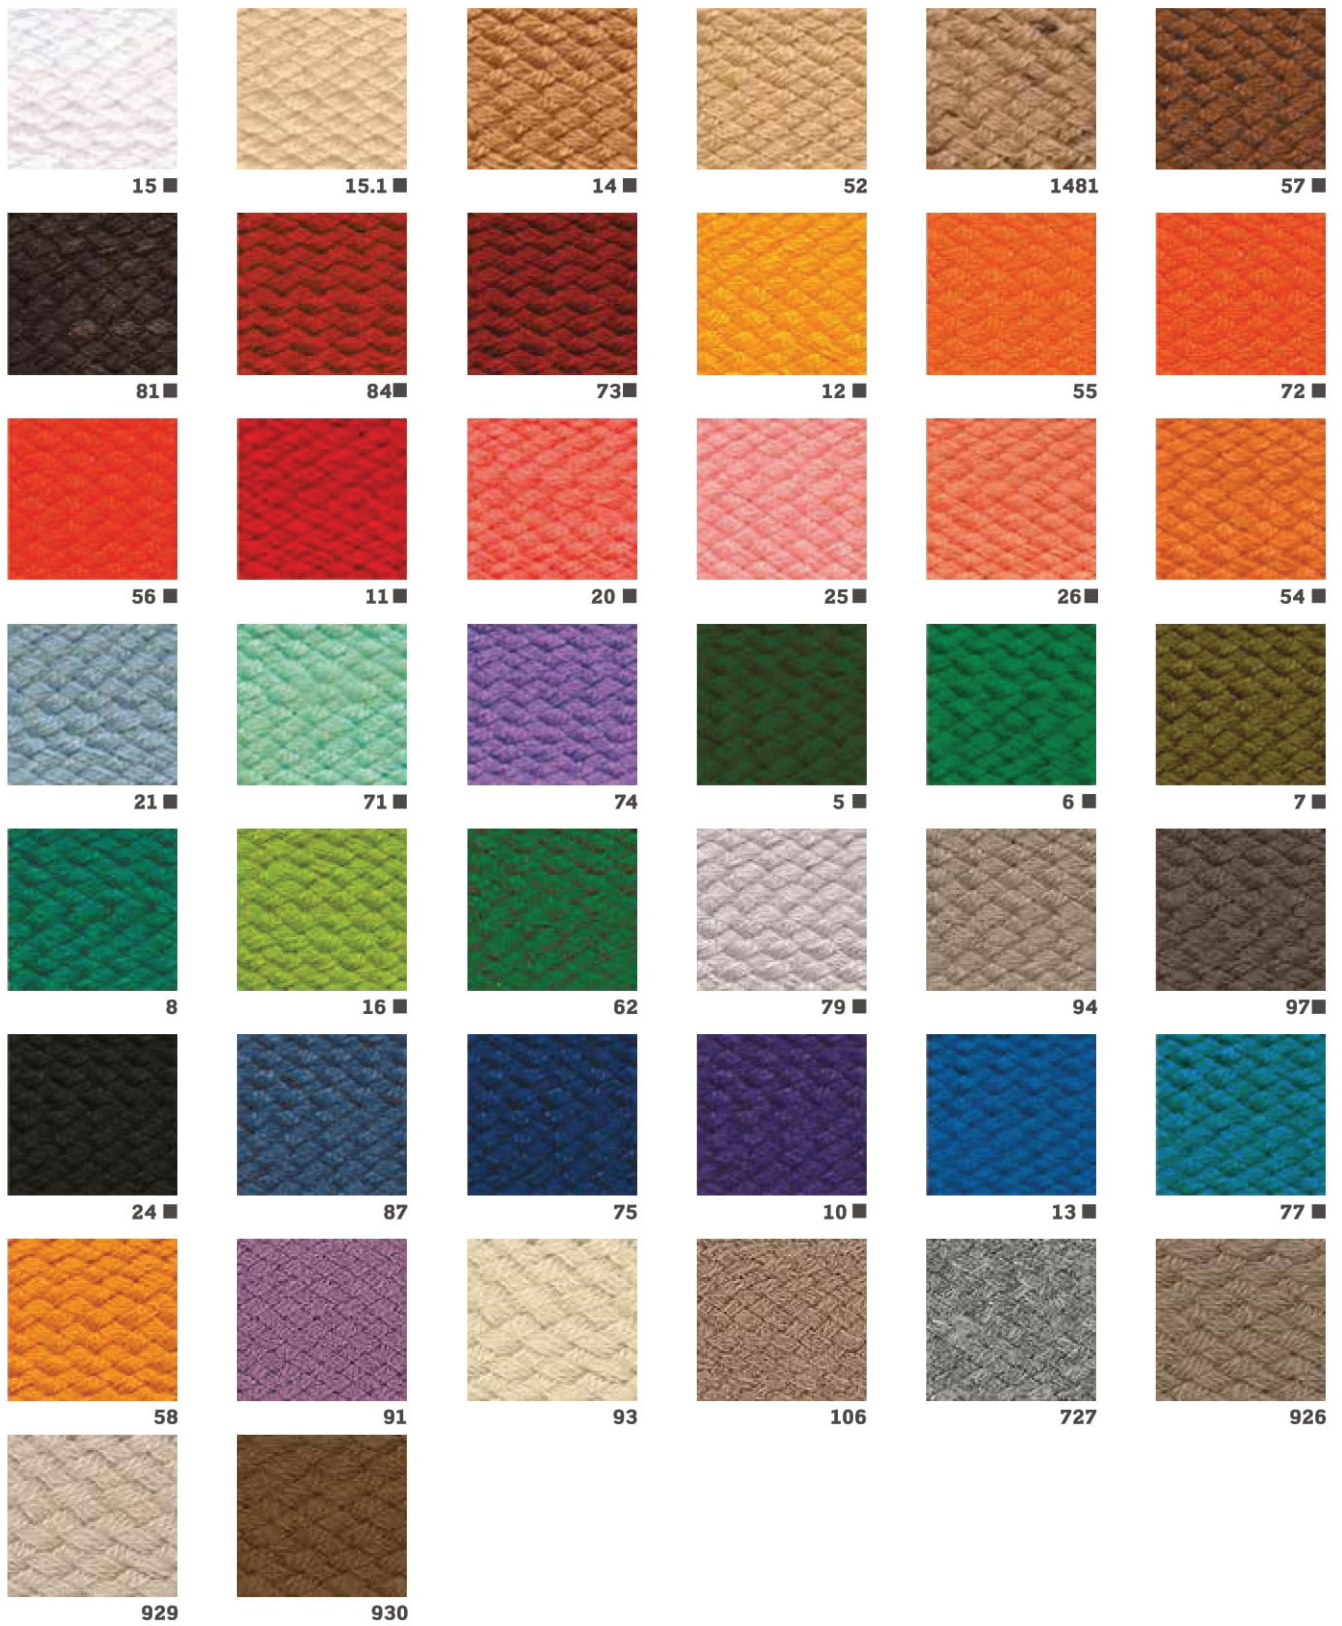

Passamaneria per volant

■ I colori indicati dal quadratino sono disponibili su profili finitura in pvc per cappottine.

Tariffe e abbinamento tessuto-bordino

IRISUN®
SHADE

Irisun Shade Tinte Unite

Tessuto	Tariffa	Bordino	Tessuto	Tariffa	Bordino	Tessuto	Tariffa	Bordino	Tessuto	Tariffa	Bordino
340G013	1	12	340G235	1	13	340G488	1	97	340G831	1	57
340G018	1	13	340G245	1	52	340G580	1	926	340G839	1	14
340G024	1	16	340G246	1	13	340G581	1	727	340G842	1	52
340G025	1	16	340G250	1	57	340G582	1	24	340G847	1	58
340G038	1	14	340G252	1	91	340G583	1	73	340G856	1	56
340G041	1	1481	340G255	1	15	340G596	1	15/1	340R003	1	8
340G042	1	15/1	340G267	1	72	340G599	1	8	340R022	1	75
340G050	1	72	340G268	1	54	340G602	1	24	340R023	1	62
340G051	1	87	340G274	1	15	340G603	1	52	340R035	1	20
340G053	1	94	340G280	1	58	340G604	1	15	340R060	1	15/1
340G054	1	58	340G283	1	81	340G635	1	57	340R067	1	52
340G055	1	73	340G285	1	91	340G636	1	21	340R075	1	11
340G056	1	8	340G297	1	62	340G637	1	5	340R204	1	77
340G066	1	21	340G300	1	16	340G639	1	75	340R205	1	56
340G070	1	57	340G301	1	58	340G642	1	7	340R235	1	55
340G071	1	52	340G302	1	13	340G643	1	6	340R560	1	55
340G077	1	727	340G303	1	57	340G644	1	73	340R572	1	15/1
340G083	1	55	340G316	1	81	340G645	1	57	340R601	1	91
340G101	1	73	340G322	1	15/1	340G646	1	24	340R773	1	12
340G102	1	94	340G327	1	97	340G674	1	727	340R777	1	72
340G142	1	55	340G329	1	21	340G675	1	73	340R779	1	14
340G143	1	929	340G352	1	14	340G687	1	15/1	340R820	1	13
340G170	1	24	340G354	1	52	340G691	1	98	340R853	1	7
340G180	1	54	340G364	1	14	340G702	1	97	340R902	1	14
340G209	1	11	340G365	1	727	340G784	1	15/1	340Z645	1	84
340G211	1	98	340G420	1	52	340G785	1	21	340Z647	1	79
340G216	1	21	340G421	1	55	340G821	1	79	340Z650	1	13
340G221	1	26	340G422	1	52	340G822	1	52	340Z661	1	12
340G226	1	1481	340G426	1	6	340G830	1	57	340Z699	1	57

Irisun Shade Fantasie

Tessuto	Tariffa	Bordino	Tessuto	Tariffa	Bordino	Tessuto	Tariffa	Bordino
340G269IRI	1	73	340G689IRI	1	5	340R229IRI	1	57
340G270IRI	1	5	340G756IRI	1	12	340R255IRI	1	12
340G318IRI	1	7	340G757IRI	1	12	340R259IRI	1	26
340G319IRI	1	57	340G776IRI	1	57	340R264IRI	1	57
340G332IRI	1	12	340G778IRI	1	12	340R533IRI	1	12
340G333IRI	1	26	340G780IRI	1	7	340R537IRI	1	26
340G423IRI	1	84	340G803IRI	1	26	340R961IRI	1	54
340G427IRI	1	57	340G868IRI	1	79	340R963IRI	1	58
340G435IRI	1	7	340L482IRI	1	21	340R964IRI	1	54
340G686IRI	1	5	340R228IRI	1	75