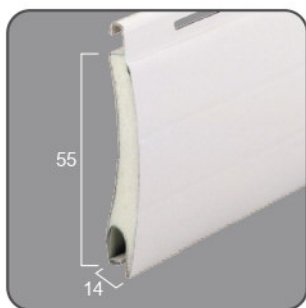

## MAXI NOVA art. M/03

Profilo in alluminio spessore 0,36 mm con poliuretano espanso ecologico.

Terminale in estruso 13x56.

Peso per mq. 3,7 Kg ca.

Massimo impiego consigliato 4 ml.

Resistenza al vento UNI EN 13569:2009 CLASSE 1

### ACCESSORI OPZIONALI

Codice art.	Descrizione
C41	Serratura a chiave in acciaio zincato montata su terminale
C43	Catenacciolo per terminale da 15,7 cm
C43/L	Catenacciolo per terminale lungo da 60 / 80 / 120 / 150 cm
C46	Serratura a pomolo in acciaio zincato montata su terminale
C51/S	Catenacciolo intermedio scatolato in PVC montato. Perno in acciaio ø 5 da 15,7 cm
C51/SL	Catenacciolo intermedio scatolato in PVC montato. Perno in acciaio ø 5 massima lunghezza 70 cm
TLSC	Tappo scarpa protettivo (ove non installabile guida in alluminio)

### DIAMETRI DI AVVOLGIMENTO SU RULLO ø 60

Altezza Luce (cm)	140	160	180	200	220	240
	16	16,5	17,5	18,5	19,5	20,5