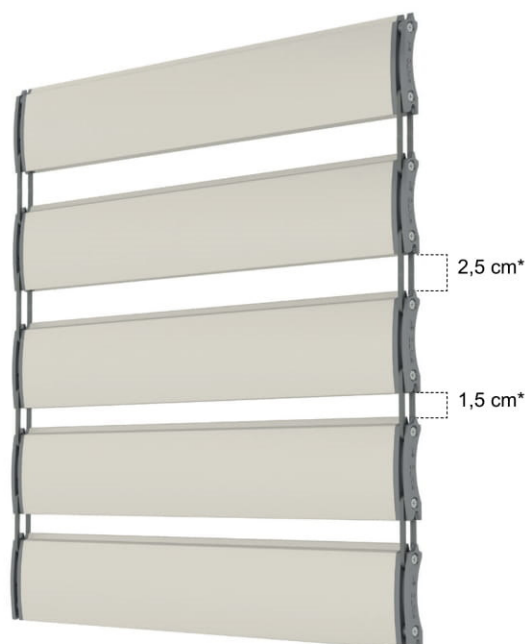

### Controllo Luce

Grazie all'interstizio tra le lamelle, disponibile in due varianti da scegliere al momento dell'ordine, 2,5 cm o 1,5 cm, questa tipologia di avvolgibile permette una personalizzazione della luce adatta alle più diverse esigenze abitative. A tapparella abbassata, si può semplicemente scegliere di avere totale buio oppure decidere liberamente quanta luce filtrare nell'ambiente interno.

### Resistenza

Realizzata in alluminio estruso, Double Space® è un avvolgibile resistente e affidabile, garantendo, in posizione completamente chiusa, gli standard di sicurezza antintrusione idonei ad una chiusura oscurante blindata.

### Design moderno

Le sue linee essenziali rendono questa tapparella adeguata sia alle ambientazioni moderne che a quelle tradizionali.

L'applicazione di Double Space® in sostituzione di tapparelle già esistenti non richiede modifiche di guide o accessori.

## CARATTERISTICHE TECNICHE

Dimensione profilo	13x55 mm
Peso per mq	c.ca 10,00 kg/mq
Larghezza massima consigliata	4000 mm

H= MISURE LUCE  
Ø= DIAMETRO DI AVVOLGIMENTO SU RULLO

\* distanza tra le stecche da indicare al momento dell'ordine.