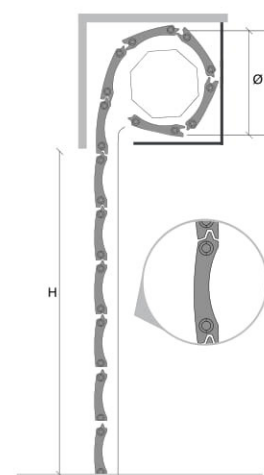

## DIAMETRO DI AVVOLGIMENTO

INGOMBRO (mm) Ø 60

Altezza	> Diametro
1000	> 160
1250	> 170
1440	> 185
1670	> 195
1890	> 210
2120	> 220
2350	> 230
2580	> 240

Double Space® è una tapparella in alluminio estruso la cui principale caratteristica è la distanza tra le stecche in posizione di semi-chiusura.

### Controllo Luce

Grazie all'interstizio tra le lamelle, disponibile in due varianti da scegliere al momento dell'ordine, 2,5 cm o 1,5 cm, questa tipologia di avvolgibile permette una personalizzazione della luce adatta alle più diverse esigenze abitative. A tapparella abbassata, si può semplicemente scegliere di avere totale buio oppure decidere liberamente quanta luce filtrare nell'ambiente interno.

## CARATTERISTICHE TECNICHE

Dimensione profilo	13x55 mm
Peso per mq	c.ca 10,00 kg/mq
Larghezza massima consigliata	4000 mm

H= MISURE LUCE  
Ø= DIAMETRO DI AVVOLGIMENTO SU RULLO

\* distanza tra le stecche da indicare al momento dell'ordine.