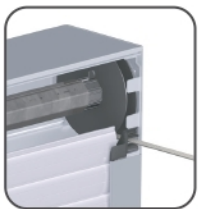

- 1 Cassonetto quadrato estruso
- 2 Cassonetto rettangolare, 27° estruso
- 3 Cassonetto inclinato, 45° estruso

I PROFILI

A37

AV42

I profili in alluminio a doppia parete e rullati con fessure luce ed aria, nello spazio vuoto, sono schiumati con poliuretano. Le superfici esterne dei profili bloccati lungo tutta l'altezza sono rivestiti di uno spesso strato di vernice. 2 oppure 3 scanalature.

T37

Profilo granluce in alluminio, estruso, a doppia parete, senza scanalature, profilo intermedio in plastica diafana, con feritoie aria.

S37

Profilo di sicurezza in alluminio, a doppia parete, estruso e ad alta resistenza, non schiumata, con feritoie luce ed aria, con 2 scanalature.

I COMANDI

TELECOMANDO

Gli avvolgibili telecomandati si aprono e si chiudono premendo semplicemente un tasto. Anche gli allestimenti standard sono dotati di un motore elettrico SOMFY o ELERO con riconoscimento di resistenza.