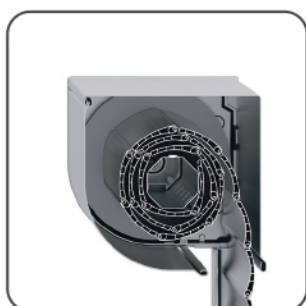

7. CASSONETTI

AVVOLGIBILI MONOBLOCCO

NOVA LAMIERA NQR | NVR | NWR

- 1 Cassonetto quadrato, rullato
- 2 Cassonetto rettangolare 27°, rullato
- 3 Cassonetto inclinato 45°, rullato

NOVA ESTRUSO NQS | NVS | NWS

- 4 Cassonetto quadrato, estruso
- 5 Cassonetto rettangolare 27°, estruso
- 6 Cassonetto inclinato 45°, estruso

NOVA ESTRUSO NRS | NXR

- 7 Cassonetto rotondo, estruso

AVVOLGIBILI PORTAINTONACO

NOVA PORTAINTONACO ESTRUSO NQPA | NVPA | NWPA

- 1 Cassonetto quadrato estruso
- 2 Cassonetto rettangolare, 27° estruso
- 3 Cassonetto inclinato, 45° estruso

I PROFILI

A37

AV42

I profili in alluminio a doppia parete e rullati con fessure luce ed aria, nello spazio vuoto, sono schiumati con poliuretano. Le superfici esterne dei profili bloccati lungo tutta l'altezza sono rivestiti di uno spesso strato di vernice. 2 oppure 3 scanalature.

T37

Profilo granluce in alluminio, estruso, a doppia parete, senza scanalature, profilo intermedio in plastica diafana, con feritoie aria.

S37

Profilo di sicurezza in alluminio, a doppia parete, estruso e ad alta resistenza, non schiumata, con feritoie luce ed aria, con 2 scanalature.