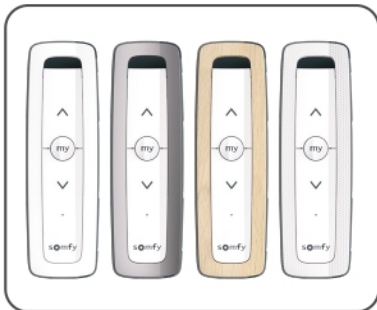

- 1 Cassonetto quadrato estruso
- 2 Cassonetto rettangolare, 27° estruso
- 3 Cassonetto inclinato, 45° estruso

I PROFILI

A37

AV42

I profili in alluminio a doppia parete e rullati con fessure luce ed aria, nello spazio vuoto, sono schiumati con poliuretano. Le superfici esterne dei profili bloccati lungo tutta l'altezza sono rivestiti di uno spesso strato di vernice. 2 oppure 3 scanalature.

T37

Profilo granluce in alluminio, estruso, a doppia parete, senza scanalature, profilo intermedio in plastica diafana, con feritoie aria.

S37

Profilo di sicurezza in alluminio, a doppia parete, estruso e ad alta resistenza, non schiumata, con feritoie luce ed aria, con 2 scanalature.

I COMANDI

TELECOMANDO

Gli avvolgibili telecomandati si aprono e si chiudono premendo semplicemente un tasto. Anche gli allestimenti standard sono dotati di un motore elettrico SOMFY o ELERO con riconoscimento di resistenza.