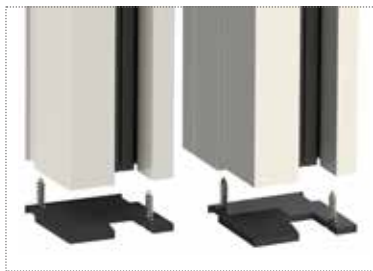

SECURZIP 90/106

Funzioni speciali

■ Guide telescopiche

■ Guide a scatto ispezionabili.

Opzioni

■ **Versione ad argano** - accessori opzionali

- Kit asole per il fissaggio frontale (solo per cassonetto 106)
- Adattatore in ottone per sistema di fissaggio autoportante