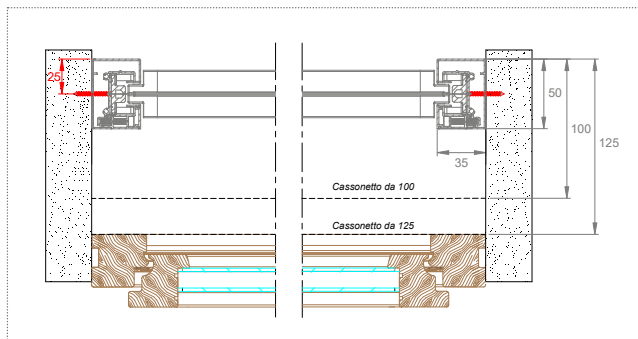

■ Aggancio di sicurezza (solo per la versione con cassonetto da 125)

■ Profilo cover removibile, con viti non in vista.

Fissaggio

EVO ZIP 100/125

Fissaggio laterale - cassonetto con avvolgimento **STANDARD**

EVO ZIP 100/125

Fissaggio frontale - cassonetto con avvolgimento **REVERSE**

EVO ZIP 100/125 PLUS

Fissaggio laterale - cassonetto con avvolgimento **STANDARD**

EVO ZIP 100/125 PLUS

Fissaggio frontale - cassonetto con avvolgimento **REVERSE**