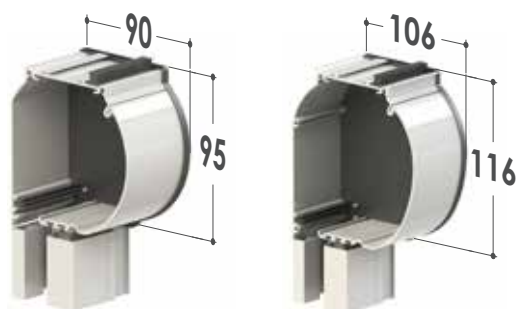

SECURZIP 90/106