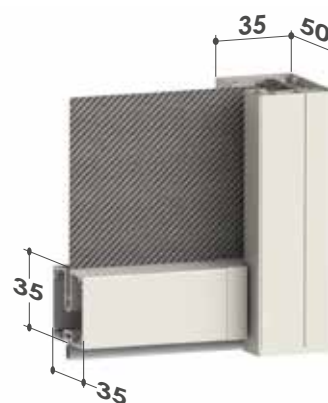

PRESTO DISPONIBILE

EVO ZIP 100

EVO ZIP 100 con guide plus

EVO ZIP 125

EVO ZIP 125 con guide plus

EVO ZIP 125 con telo Cristal

Con guide plus

Funzioni speciali

■ Cassonetto autoportante ispezionabile

■ Sistema di tensionamento telo zip regolabile

■ Profilo terminale a scomparsa

■ Sistema **Quick Up**: è possibile sostituire il telo senza smontare il cassonetto.