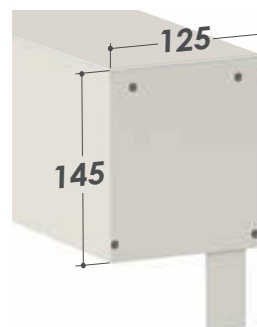

EVO ZIP 125

EVO ZIP 125 con guide plus