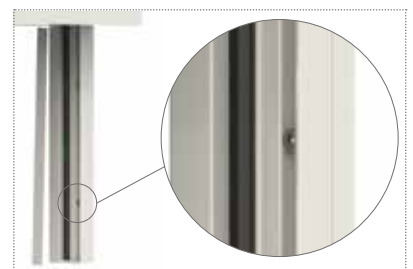

■ Aggancio di sicurezza (solo per la versione con cassonetto da 125)

■ Profilo cover removibile, con viti non in vista.

Fissaggio

EVO ZIP 100/125

Fissaggio laterale - cassonetto con avvolgimento **STANDARD**