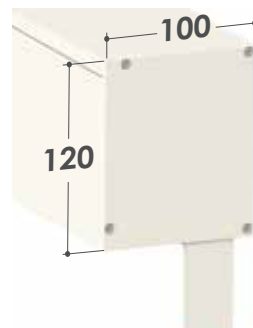

EVO ZIP 100

EVO ZIP 100 con guide plus