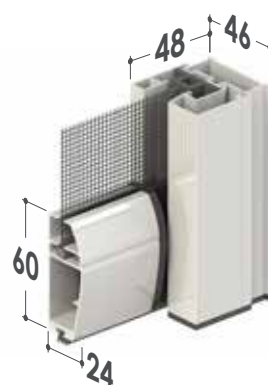

SECURZIP 90/106