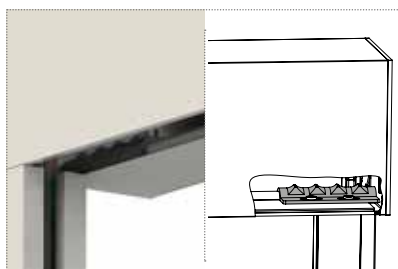

■ Cassonetto autoportante ispezionabile

■ Sistema di tensionamento telo zip regolabile

■ Profilo terminale a scomparsa

■ Sistema **Quick Up**: è possibile sostituire il telo senza smontare il cassonetto.

■ Aggancio di sicurezza (solo per la versione con cassonetto da 125)

■ Profilo cover removibile, con viti non in vista.

Fissaggio

EVO ZIP 100/125

Fissaggio laterale - cassonetto con avvolgimento **STANDARD**