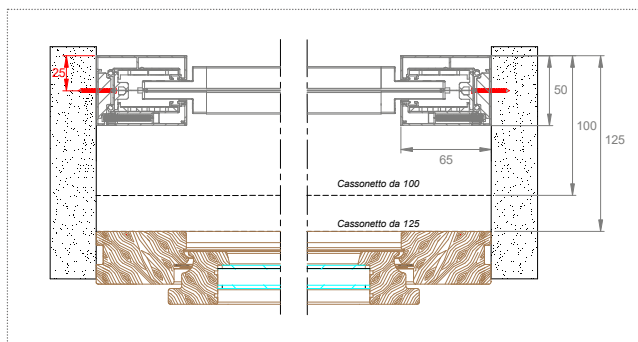

■ Cassonetto autoportante ispezionabile

■ Sistema di tensionamento telo zip regolabile

■ Profilo terminale a scomparsa

■ Sistema **Quick Up**: è possibile sostituire il telo senza smontare il cassonetto.

■ Aggancio di sicurezza (solo per la versione con cassonetto da 125)

■ Profilo cover removibile, con viti non in vista.

Fissaggio

EVO ZIP 100/125

Fissaggio laterale - cassonetto con avvolgimento **STANDARD**

EVO ZIP 100/125

Fissaggio frontale - cassonetto con avvolgimento **REVERSE**

EVO ZIP 100/125 PLUS

Fissaggio laterale - cassonetto con avvolgimento **STANDARD**

EVO ZIP 100/125 PLUS

Fissaggio frontale - cassonetto con avvolgimento **REVERSE**