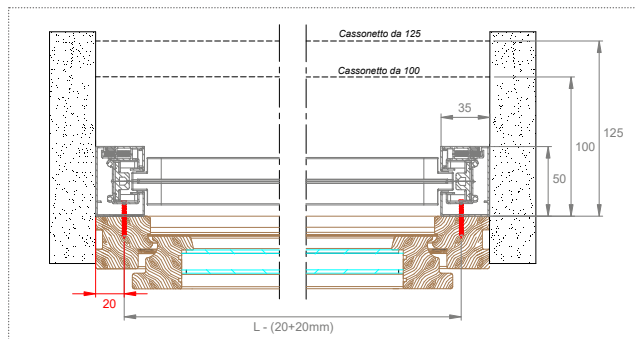

■ Aggancio di sicurezza (solo per la versione con cassonetto da 125)

■ Profilo cover removibile, con viti non in vista.

Fissaggio

EVO ZIP 100/125

Fissaggio laterale - cassonetto con avvolgimento **STANDARD**

EVO ZIP 100/125

Fissaggio frontale - cassonetto con avvolgimento **REVERSE**

EVO ZIP 100/125 PLUS

Fissaggio laterale - cassonetto con avvolgimento **STANDARD**

EVO ZIP 100/125 PLUS

Fissaggio frontale - cassonetto con avvolgimento **REVERSE**