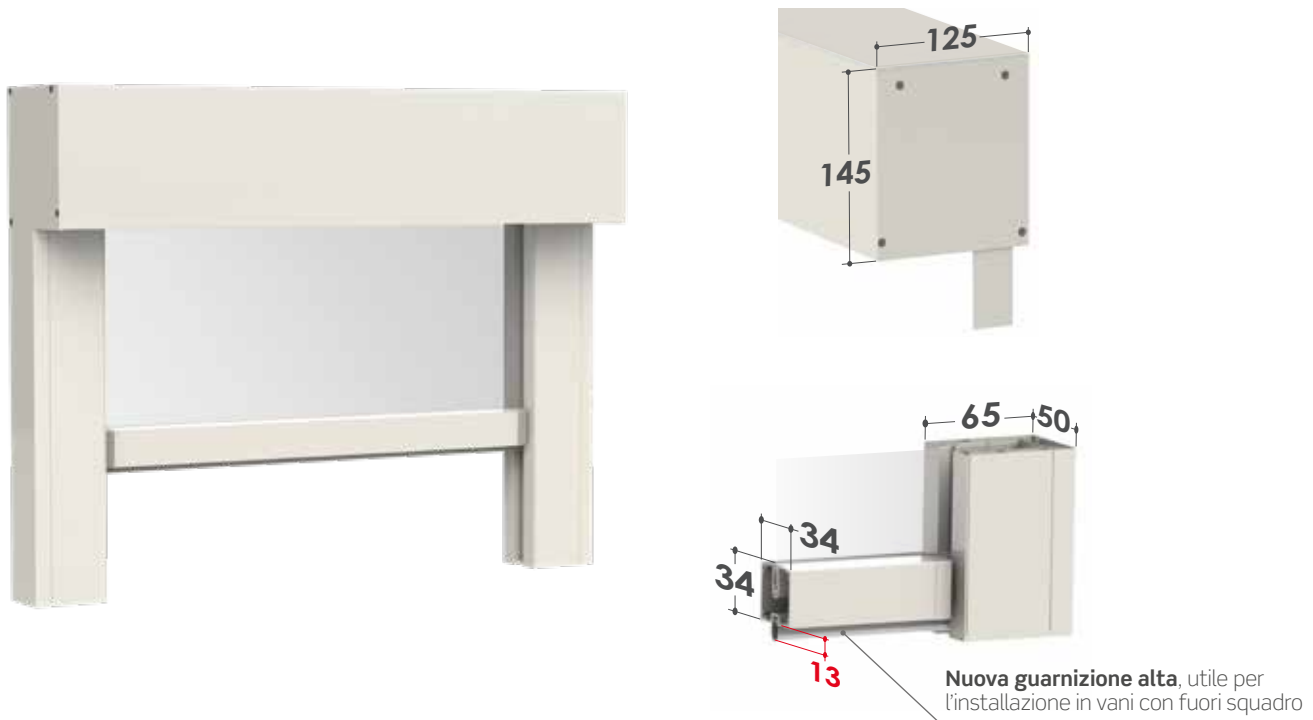

Note: al suo interno, **EVO ZIP** è dotata di una meccanica di funzionamento completamente rinnovata: la scorrevolezza è facilitata dall'introduzione di un sistema telescopico di avvolgimento con cuscinetti. Il telo resta sempre ben tensionato anche in larghezze significative, attraverso una lavorazione dedicata.

PRESTO DISPONIBILE

EVO ZIP 100

EVO ZIP 100 con guide plus

EVO ZIP 125

EVO ZIP 125 con guide plus

EVO ZIP 125 con telo Cristal

Con guide plus

Funzioni speciali

■ Cassonetto autoportante ispezionabile

■ Sistema di tensionamento telo zip regolabile

■ Profilo terminale a scomparsa

■ Sistema **Quick Up**: è possibile sostituire il telo senza smontare il cassonetto.